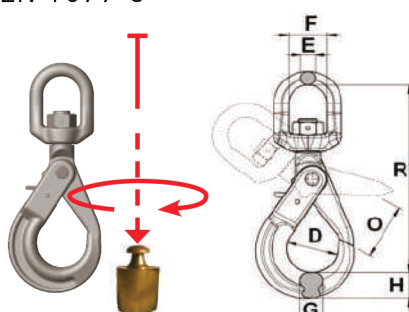

Series SKC

Clevis self locking hook // Selbstschließender Sicherheitshaken mit Gabel

EN 1677-3

Can be certified according to ASTM A 952 // Kann zertifiziert werden nach ASTM A952

ARTICLE // ARTIKEL	CHAIN // KETTE	PCS/PACK // TEILE/BOX	DIMENSION							WEIGHT/PCS. // GEWICHT/ST.		WLL	
			A	D	G	H	O (min)	R	PxL	Approx	max		
		mm	mm							kg	t		
SKC6	6	18	6,7	35	16	20,5	28	94	7,4x16,5	0,50	1,4		
SKC7-8	7-8	24	8,5	43,5	20	26	34	123	9,6x23	0,96	2,5		
SKC10	10	14	12	56	24,5	30	45	143,5	12,5x29,5	1,60	4		
SKC13	13	6	15	69	34,5	40	51,5	179,5	16x37	3,13	6,7		
SKC16	16	3	19	80	35,5	50	60	217	20x52	5,80	10		
SKC19-20	19-20	1	22	101	46	61	77	272	24x73	11,4	16		
SKC22	22	1	25	110	51	67	84	300	27x71	15,2	19		

Series SKS

Eye swivel self locking hook // Selbstschließender Sicherheitswirbelhaken mit Öse

EN 1677-3

Can be certified according to ASTM A 952 // Kann zertifiziert werden nach ASTM A952

ARTICLE // ARTIKEL	CHAIN // KETTE	PCS/PACK // TEILE/BOX	DIMENSION							WEIGHT/PCS. // GEWICHT/ST.		WLL	
			D	E	F	G	H	O (min)	R	Approx	max		
		mm	mm							kg	t		
SKS6	6	14	35	13	35	16	20,5	28	160	0,8	1,4		
SKS7-8	7-8	12	43,5	13	35	20	26	34	181	1,1	2,5		
SKS10	10	6	56	16	42	24,5	30	45	218	2	4		
SKS13	13	3	69	20	49	34,5	40	51,5	269	4	6,7		
SKS16	16	1	80	24	60	35,5	50	60	321	7,3	10		
SKS19-20	19-20	1	101	32	78	46	61	77	407	14,7	16		
SKS22	22	1	110	35	86	51	67	84	448	19,9	19		

Series SKB

Eye swivel self locking hook with bearing to rotate when loading // Selbstschließender Sicherheitswirbelhaken mit Öse und Kugellager, drehbar unter Last

EN 1677-3

Can be certified according to ASTM A 952 // Kann zertifiziert werden nach ASTM A952