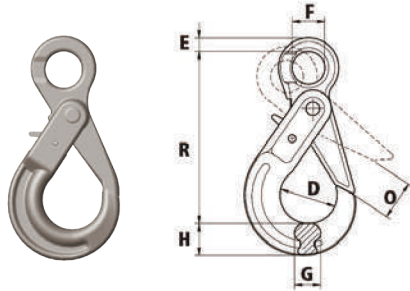

Series SKE

Eye self locking hook // Selbstschließender Sicherheitshaken mit Öse

EN 1677-3

Can be certified according to ASTM A 952
Kann zertifiziert werden nach ASTM A952

ARTICLE // ARTIKEL	CHAIN // KETTE	PCS/PACK // TEILE/BOX	DIMENSION							WEIGHT/PCS. // GEWICHT/ST.		WLL	
			D	E	F	G	H	O (min)	R	Approx	max		
		mm	mm							kg	t		
SKE6	6	18	35	11	21	16	20,5	28	110	0,53	1,4		
SKE7-8	7-8	24	43,5	12	27	20	26	34	136	0,89	2,5		
SKE10	10	14	56	15	34,5	24,5	30	45	168,5	1,58	4		
SKE13	13	6	69	20	40	34,5	40	51,5	205	3,16	6,7		
SKE16	16	4	80	27	50	35,5	50	60	251,5	6,05	10		
SKE19-20	19-20	1	101	30	60	46	61	77	306	11	16		
SKE22	22	1	110	32	70	51	67	84	340	15	19		

Series SKC

Clevis self locking hook // Selbstschließender Sicherheitshaken mit Gabel

EN 1677-3

Can be certified according to ASTM A 952 // Kann zertifiziert werden nach ASTM A952

ARTICLE // ARTIKEL	CHAIN // KETTE	PCS/PACK // TEILE/BOX	DIMENSION							WEIGHT/PCS. // GEWICHT/ST.		WLL	
			A	D	G	H	O (min)	R	PxL	Approx	max		
		mm	mm							kg	t		
SKC6	6	18	6,7	35	16	20,5	28	94	7,4x16,5	0,50	1,4		
SKC7-8	7-8	24	8,5	43,5	20	26	34	123	9,6x23	0,96	2,5		
SKC10	10	14	12	56	24,5	30	45	143,5	12,5x29,5	1,60	4		
SKC13	13	6	15	69	34,5	40	51,5	179,5	16x37	3,13	6,7		
SKC16	16	3	19	80	35,5	50	60	217	20x52	5,80	10		
SKC19-20	19-20	1	22	101	46	61	77	272	24x73	11,4	16		
SKC22	22	1	25	110	51	67	84	300	27x71	15,2	19		