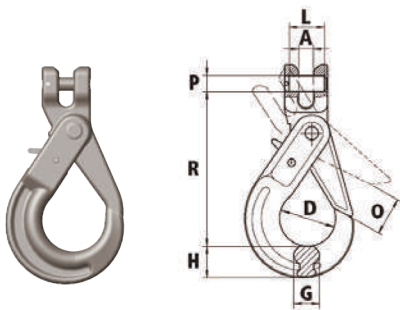

Series SKE

Eye self locking hook // Selbstschließender Sicherheitshaken mit Öse

EN 1677-3

Can be certified according to ASTM A 952
Kann zertifiziert werden nach ASTM A952

ARTICLE // ARTIKEL	CHAIN // KETTE	PCS/PACK // TEILE/BOX	DIMENSION							WEIGHT/PCS. // GEWICHT/ST.		WLL	
			D	E	F	G	H	O (min)	R	Approx	max		
		mm	mm							kg	t		
SKE6	6	18	35	11	21	16	20,5	28	110	0,53	1,4		
SKE7-8	7-8	24	43,5	12	27	20	26	34	136	0,89	2,5		
SKE10	10	14	56	15	34,5	24,5	30	45	168,5	1,58	4		
SKE13	13	6	69	20	40	34,5	40	51,5	205	3,16	6,7		
SKE16	16	4	80	27	50	35,5	50	60	251,5	6,05	10		
SKE19-20	19-20	1	101	30	60	46	61	77	306	11	16		
SKE22	22	1	110	32	70	51	67	84	340	15	19		

Series SKC

Clevis self locking hook // Selbstschließender Sicherheitshaken mit Gabel

EN 1677-3

Can be certified according to ASTM A 952 // Kann zertifiziert werden nach ASTM A952

ARTICLE // ARTIKEL	CHAIN // KETTE	PCS/PACK // TEILE/BOX	DIMENSION							WEIGHT/PCS. // GEWICHT/ST.		WLL	
			A	D	G	H	O (min)	R	PxL	Approx	max		
		mm	mm							kg	t		
SKC6	6	18	6,7	35	16	20,5	28	94	7,4x16,5	0,50	1,4		
SKC7-8	7-8	24	8,5	43,5	20	26	34	123	9,6x23	0,96	2,5		
SKC10	10	14	12	56	24,5	30	45	143,5	12,5x29,5	1,60	4		
SKC13	13	6	15	69	34,5	40	51,5	179,5	16x37	3,13	6,7		
SKC16	16	3	19	80	35,5	50	60	217	20x52	5,80	10		
SKC19-20	19-20	1	22	101	46	61	77	272	24x73	11,4	16		
SKC22	22	1	25	110	51	67	84	300	27x71	15,2	19		