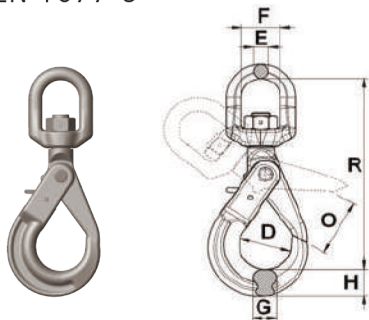

Series SKC

Clevis self locking hook // Selbstschließender Sicherheitshaken mit Gabel

EN 1677-3

Can be certified according to ASTM A 952 // Kann zertifiziert werden nach ASTM A952

ARTICLE // ARTIKEL	CHAIN // KETTE	PCS/PACK // TEILE/BOX	DIMENSION							WEIGHT/PCS. // GEWICHT/ST.		WLL	
			A	D	G	H	O (min)	R	PxL	Approx	max		
		mm	mm							kg	t		
SKC6	6	18	6,7	35	16	20,5	28	94	7,4x16,5	0,50	1,4		
SKC7-8	7-8	24	8,5	43,5	20	26	34	123	9,6x23	0,96	2,5		
SKC10	10	14	12	56	24,5	30	45	143,5	12,5x29,5	1,60	4		
SKC13	13	6	15	69	34,5	40	51,5	179,5	16x37	3,13	6,7		
SKC16	16	3	19	80	35,5	50	60	217	20x52	5,80	10		
SKC19-20	19-20	1	22	101	46	61	77	272	24x73	11,4	16		
SKC22	22	1	25	110	51	67	84	300	27x71	15,2	19		

Series SKS

Eye swivel self locking hook // Selbstschließender Sicherheitswirbelhaken mit Öse

EN 1677-3

Can be certified according to ASTM A 952 // Kann zertifiziert werden nach ASTM A952

ARTICLE // ARTIKEL	CHAIN // KETTE	PCS/PACK // TEILE/BOX	DIMENSION							WEIGHT/PCS. // GEWICHT/ST.		WLL	
			D	E	F	G	H	O (min)	R	Approx	max		
		mm	mm							kg	t		
SKS6	6	14	35	13	35	16	20,5	28	160	0,8	1,4		
SKS7-8	7-8	12	43,5	13	35	20	26	34	181	1,1	2,5		
SKS10	10	6	56	16	42	24,5	30	45	218	2	4		
SKS13	13	3	69	20	49	34,5	40	51,5	269	4	6,7		
SKS16	16	1	80	24	60	35,5	50	60	321	7,3	10		
SKS19-20	19-20	1	101	32	78	46	61	77	407	14,7	16		
SKS22	22	1	110	35	86	51	67	84	448	19,9	19		