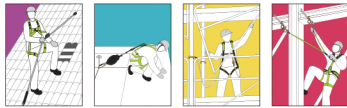

FA 10 107 01

FA 10 105 00A - FA 10 105 01A

MOVE

ELASTIC

SAFET'EAR BUCKLE x3

MOVE 3

Harnais antichute 2 points d'accrochage
Body harness 2 attachment points
Arnés anticaída 2 puntos de enganche
Imbracatura anticaduta con 2 punti di attacco
Zweipunktauffanggurt

SAFET'EAR BUCKLE x3

Harnais antichute 2 points d'accrochage
Body harness 2 attachment points
Arnés anticaída 2 puntos de enganche
Imbracatura anticaduta con 2 punti di attacco
Zweipunktauffanggurt

REF.	FA 10 107 01	FA 10 105 00A	FA 10 105 01A
Sizes	TU	S-L	L-XXL
KG	MAX. 140 KG (PPE-R 11.132)	MAX. 140 KG (PPE-R 11.132)	
CE UK CA	EN 361	EN 361	
Attachment	● ●	● ●	
	2 / 3	2 / 3	
MAT. /	/		
MAT. 45 mm	PES	PES	
/ /	0 / 0 / 2	---	
kg	1.48 KG	1.43 KG	1.53 KG