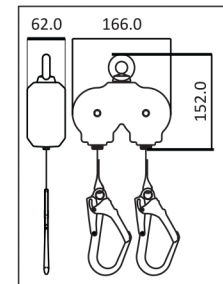

Olympe-S2

Olympe

FA 20 502 00A

COMING SOON
PROCHAINEMENT

FA 20 505 02

FA 20 500 02

REF.	FA 20 502 00A	FA 20 505 02	FA 20 500 02
LG.	---	2.0 m	2.0 m
KG	---	100 KG	100 KG
CE UK CA	---	EN 360	EN 360
MAT.	---	PA / PES 21 mm	ALU / PES 25 mm
	STEEL	STEEL	STEEL
	---	x2	x1
R (kN)	23 kN	15 kN	15 kN
	---	NO	NO
+	FA 20 502 02, FA 20 503 02	PPE-R 11.124	---
kg	0.15 KG	2.10 KG	2.80 KG