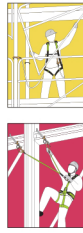

Olympe-S2

Olympe

FA 20 502 00A

COMING SOON
PROCHAINEMENT

FA 20 505 02

FA 20 500 02

REF.	FA 20 502 00A	FA 20 505 02	FA 20 500 02
LG.	---	2.0 m	2.0 m
KG	---	100 KG	100 KG
CE UK CA	---	EN 360	EN 360
MAT.	---	PA / PES 21 mm	ALU / PES 25 mm
	STEEL	STEEL	STEEL
	---	x2	x1
R (kN)	23 kN	15 kN	15 kN
	---	NO	NO
+	FA 20 502 02, FA 20 503 02	PPE-R 11.124	---
kg	0.15 KG	2.10 KG	2.80 KG