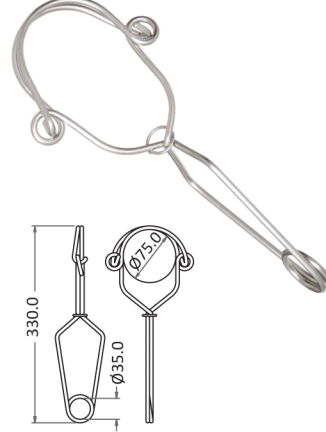

FA 50 209 14

FA 50 210 11

FA 50 211 75

REF.	FA 50 209 14	FA 50 210 11	FA 50 211 75
	EN 362 Class A	EN 362 Class A	EN 362 Class A
	20 kN / 140 mm	20 kN / 110 mm	20 kN / 75 mm
MAT.			
	DOUBLE ACTION	DOUBLE ACTION	DOUBLE ACTION
KEYLOCK	---	---	---
+	---	---	---
	0.37 KG	0.32 KG	0.30 KG

FA 50 106 22

FA 50 305 16

REF.	FA 50 106 22	FA 50 305 16
	EN 362 Class B	EN 362 Class B
	25 kN / 22.5 mm	23 kN / 16.5 mm
MAT.		
	QUARTER	TRIPLE ACTION
KEYLOCK	---	---
+	---	---
	0.23 KG	0.21 KG