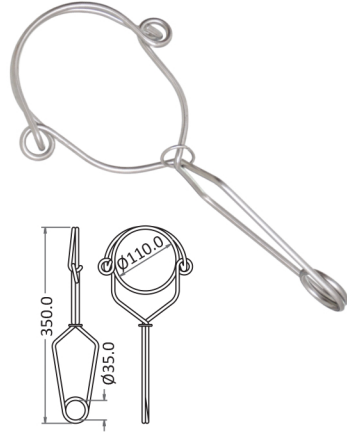

FA 50 209 14

FA 50 210 11

FA 50 211 75

REF.	FA 50 209 14	FA 50 210 11	FA 50 211 75
	EN 362 Class A	EN 362 Class A	EN 362 Class A
	20 kN / 140 mm	20 kN / 110 mm	20 kN / 75 mm
MAT.			
	DOUBLE ACTION	DOUBLE ACTION	DOUBLE ACTION
KEYLOCK	---	---	---
+	---	---	---
	0.37 KG	0.32 KG	0.30 KG

FA 50 106 22

FA 50 305 16

REF.	FA 50 106 22	FA 50 305 16
	EN 362 Class B	EN 362 Class B
	25 kN / 22.5 mm	23 kN / 16.5 mm
MAT.		
	QUARTER	TRIPLE ACTION
KEYLOCK	---	---
+	---	---
	0.23 KG	0.21 KG