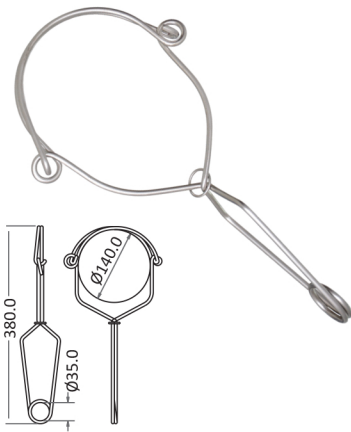

FA 50 209 14

FA 50 210 11

FA 50 211 75

REF.	FA 50 209 14	FA 50 210 11	FA 50 211 75
	EN 362 Class A	EN 362 Class A	EN 362 Class A
	20 kN / 140 mm	20 kN / 110 mm	20 kN / 75 mm
MAT.			
	DOUBLE ACTION	DOUBLE ACTION	DOUBLE ACTION
KEYLOCK	---	---	---
+	---	---	---
	0.37 KG	0.32 KG	0.30 KG

FA 50 106 22

FA 50 305 16

REF.	FA 50 106 22	FA 50 305 16
	EN 362 Class B	EN 362 Class B
	25 kN / 22.5 mm	23 kN / 16.5 mm
MAT.		
	QUARTER	TRIPLE ACTION
KEYLOCK	---	---
+	---	---
	0.23 KG	0.21 KG