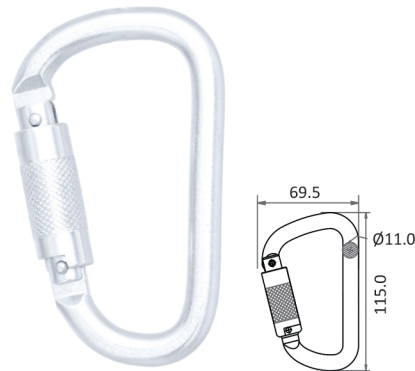

FA 50 209 14

FA 50 210 11

FA 50 211 75

REF.	FA 50 209 14	FA 50 210 11	FA 50 211 75
	EN 362 Class A	EN 362 Class A	EN 362 Class A
	20 kN / 140 mm	20 kN / 110 mm	20 kN / 75 mm
MAT.			
	DOUBLE ACTION	DOUBLE ACTION	DOUBLE ACTION
KEYLOCK	---	---	---
+	---	---	---
	0.37 KG	0.32 KG	0.30 KG

FA 50 106 22

FA 50 305 16

REF.	FA 50 106 22	FA 50 305 16
	EN 362 Class B	EN 362 Class B
	25 kN / 22.5 mm	23 kN / 16.5 mm
MAT.		
	QUARTER	TRIPLE ACTION
KEYLOCK	---	---
+	---	---
	0.23 KG	0.21 KG