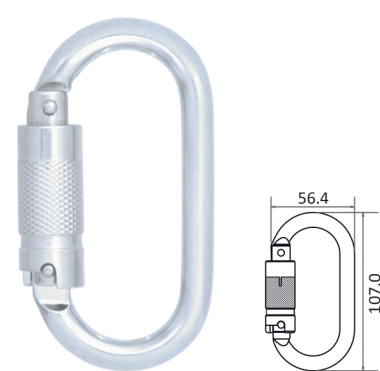

FA 50 209 14

FA 50 210 11

FA 50 211 75

REF.	FA 50 209 14	FA 50 210 11	FA 50 211 75
	EN 362 Class A	EN 362 Class A	EN 362 Class A
	20 kN / 140 mm	20 kN / 110 mm	20 kN / 75 mm
MAT.			
	DOUBLE ACTION	DOUBLE ACTION	DOUBLE ACTION
KEYLOCK	---	---	---
+	---	---	---
	0.37 KG	0.32 KG	0.30 KG

FA 50 106 22

FA 50 305 16

REF.	FA 50 106 22	FA 50 305 16
	EN 362 Class B	EN 362 Class B
	25 kN / 22.5 mm	23 kN / 16.5 mm
MAT.		
	QUARTER	TRIPLE ACTION
KEYLOCK	---	---
+	---	---
	0.23 KG	0.21 KG