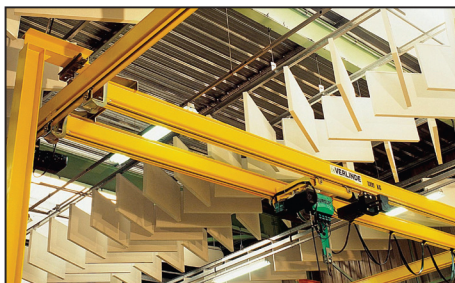

LA 10 1000 11
LA 10 1000 16

REF.	LA 10 1000 11	LA 10 1000 16
LG.	11 m	16 m
	MAX. 1000 KG	
	Machinery Directive 2006/42/CE (not PPE)	
MAT.	Ø8.0 mm	

+	INDICATOR 	
	30.00 KG	35.00 KG

Champs d'application de nos Antichutes de charges
Fields of application of our Load Arresters
Campos de aplicación de nuestros Anticaídas de cargas
Campi di applicazione dei nostri anticaduta per carichi
Anwendungsbereiche unserer Absturzicherungen für Lasten