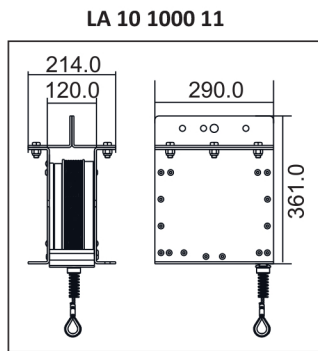

LA 10 1000 11
LA 10 1000 16

REF.	LA 10 1000 11	LA 10 1000 16
LG.	11 m	16 m
	MAX. 1000 KG	
	Machinery Directive 2006/42/CE (not PPE)	
MAT.	Ø8.0 mm	

+	INDICATOR 	
	30.00 KG	35.00 KG

Champs d'application de nos Antichutes de charges
Fields of application of our Load Arresters
Campos de aplicación de nuestros Anticaídas de cargas
Campi di applicazione dei nostri anticaduta per carichi
Anwendungsbereiche unserer Absturzicherungen für Lasten