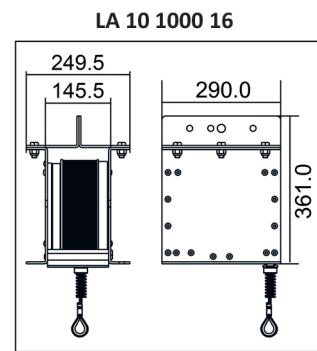

LA 10 1000 11
LA 10 1000 16

REF.	LA 10 1000 11	LA 10 1000 16
LG.	11 m	16 m
	MAX. 1000 KG	
	Machinery Directive 2006/42/CE (not PPE)	
MAT.	Ø8.0 mm	

+	INDICATOR 	
	30.00 KG	35.00 KG

Champs d'application de nos Antichutes de charges
Fields of application of our Load Arresters
Campos de aplicación de nuestros Anticaídas de cargas
Campi di applicazione dei nostri anticaduta per carichi
Anwendungsbereiche unserer Absturzicherungen für Lasten